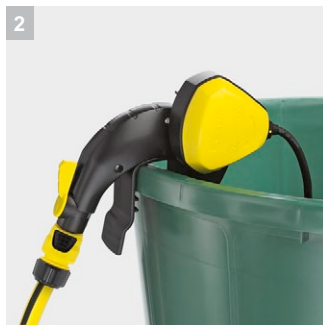

BP 1 Barrel Irrigation Set

Набор для полива из бочки BP 1 Barrel Irrigation Set избавит от необходимости обходить каждую грядку с тяжелой лейкой в руках. В состав набора входит насос BP 1 Barrel и все необходимые аксессуары. Оптимально подобранный комплект упакован в удобную пластиковую коробку, которая отлично подойдет для хранения.

1 Пистолет распылитель Premium 2.645-045.0

- Удобный, легкий полив

2 Гибкий зажим

- Идеальное фиксирование на краю бочек, благодаря гибкому зажиму

3 Отключение благодаря поплавковому выключателю

- Для удобства эксплуатации насоса непосредственно на бочке

4 Интегрированный предварительный фильтр

- Защищает насос от загрязнения, тем самым продлевая срок службы

BP 1 Barrel Irrigation Set

Технические характеристики

№ для заказа	1.645-466.0	
Штрих-код (EAN)	4039784824300	
Макс. мощность двигателя	Вт	400
Макс. производительность	л/ч	< 3800
Макс. высота подачи / давление	м / бар	11 / 1,1
Макс. глубина погружения	м	7
Температура подачи, макс.	°С	35
Масса (без принадлежностей)	кг	4,6
Размеры (Д × Ш × В)	мм	135 × 170 × 520
Длина кабеля	м	H05RN-F / 10
Напряжение	В	230
Частота	Гц	50

Комплектация

Удобная ручка для переноски	■
Гибкое краевое крепление	■
Шланг, регулируемый по длине	■
Входной фильтр	■
Регулирующий и запорный клапан	■
Простая регулировка коммут. уровня	да
Поплавковый выключатель	■
Встроенный выключатель	■
Поливочные аксессуары	■