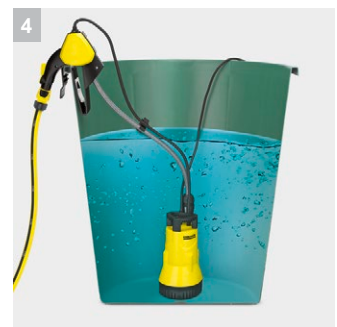

## BP 1 Barrel

Насос для полива из бочки BP 1 Barrel, оснащенный автоматическим выключателем и специальной системой крепления на краю емкости.

Focus Green  
Silver 2008

1 Гибкий зажим

- Идеальное фиксирование на краю бочек, благодаря гибкому зажиму

2 Отключение благодаря поплавковому выключателю

- Для удобства эксплуатации насоса непосредственно на бочке

3 Интегрированный предварительный фильтр

- Защищает насос от загрязнения, тем самым продлевая срок службы

4 Регулируемая длина шланга

- Идеально подходит для разной глубины бочек

**BP 1 Barrel**

- Гибкий зажим
- Входной фильтр
- Отключение благодаря поплавковому выключателю

## Комплектация

Удобная ручка для переноски	■
Гибкое краевое крепление	■
Шланг, регулируемый по длине	■
Входной фильтр	■
Регулирующий и запорный клапан	■
Простая регулировка коммут. уровня	да
Поплавковый выключатель	■
Встроенный выключатель	■
■ Входит в комплект поставки	