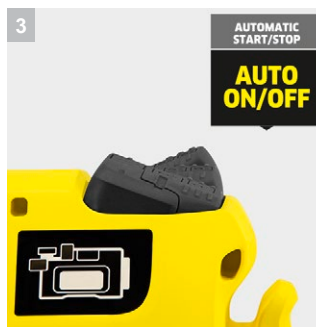

**2** ЗАЩИТА ОТ ПЕРЕГРЕВА  
АВТОМАТИЧЕСКОЕ ОТКЛЮЧЕНИЕ

**2** Безопасный и прочный

- С фильтром предварительной очистки, обратным клапаном и защитой сухого хода в стандартной комплектации.

**3** AUTOMATIC START/STOP  
AUTO ON/OFF

**3** Автоматическое включение/отключение

- Насосы запускаются и останавливаются автоматически по мере необходимости.

**4** Оптимальное всасывание

- Качественный насос легко всасывает воду с глубины 8 м, например из цистерны.

### Технические характеристики

№ для заказа	1.645-363.0	
Штрих-код (EAN)	4054278315959	
Макс. мощность двигателя	Вт	950
Макс. производительность	л/ч	< 3800
Макс. высота подачи / давление	м / бар	45 / 4,5
Высота всасывания	м	8
Температура подачи, макс.	°С	38
Масса (без принадлежностей)	кг	10,69
Размеры (Д × Ш × В)	мм	230 × 540 × 373
Соединительная резьба	G1	
Соединительный шнур H07RN-F	м	1,85
Напряжение	В	230–240
Частота	Гц	50

### Комплектация

Оптимизир. соединительный патрубок	■	Поворотные резиновые "ножки"	■
Система защиты от недостатка воды	■		
Большая заливная горловина	■		
Адаптер PerfectConnect для насосов с резьбой G1	■		
Удобный ножной выключатель	■		
Функция старт/стоп	■		
Входной фильтр и обратный клапан	■		
Эргономичная ручка для переноски	■		
Легко хранить кабель	■		
Индикатор неисправностей	■		
2-канальный адаптер для оптимальной прокладки шлангов	■		