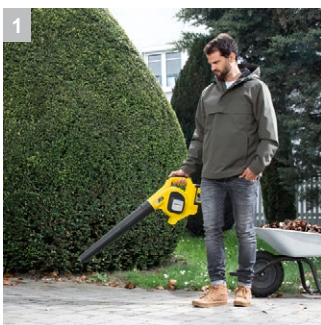

## LBL 4 Battery Set

Скорость воздушного потока до 250 км/ч: мощная аккумуляторная воздуходувка Kärcher 36 В с двухступенчатой регулировкой мощности. В комплекте с аккумулятором и быстрозарядным устройством.

**1 Выдувная труба**

- Эффективное удаление листьев и мусора вокруг дома и в гараже

**2 Съемная плоская насадка**

- Насадка для локальной уборки позволяет, например, сдувать листву в кучи.

**3 2-х ступенчатая регулировка мощности**

- Максимальная мощность или максимальное время работы: мощность устанавливается в соответствии с индивидуальной потребностью.

**4 Наконечник-скребок**

- Влажную листву и примятую грязь можно отделить скребком.